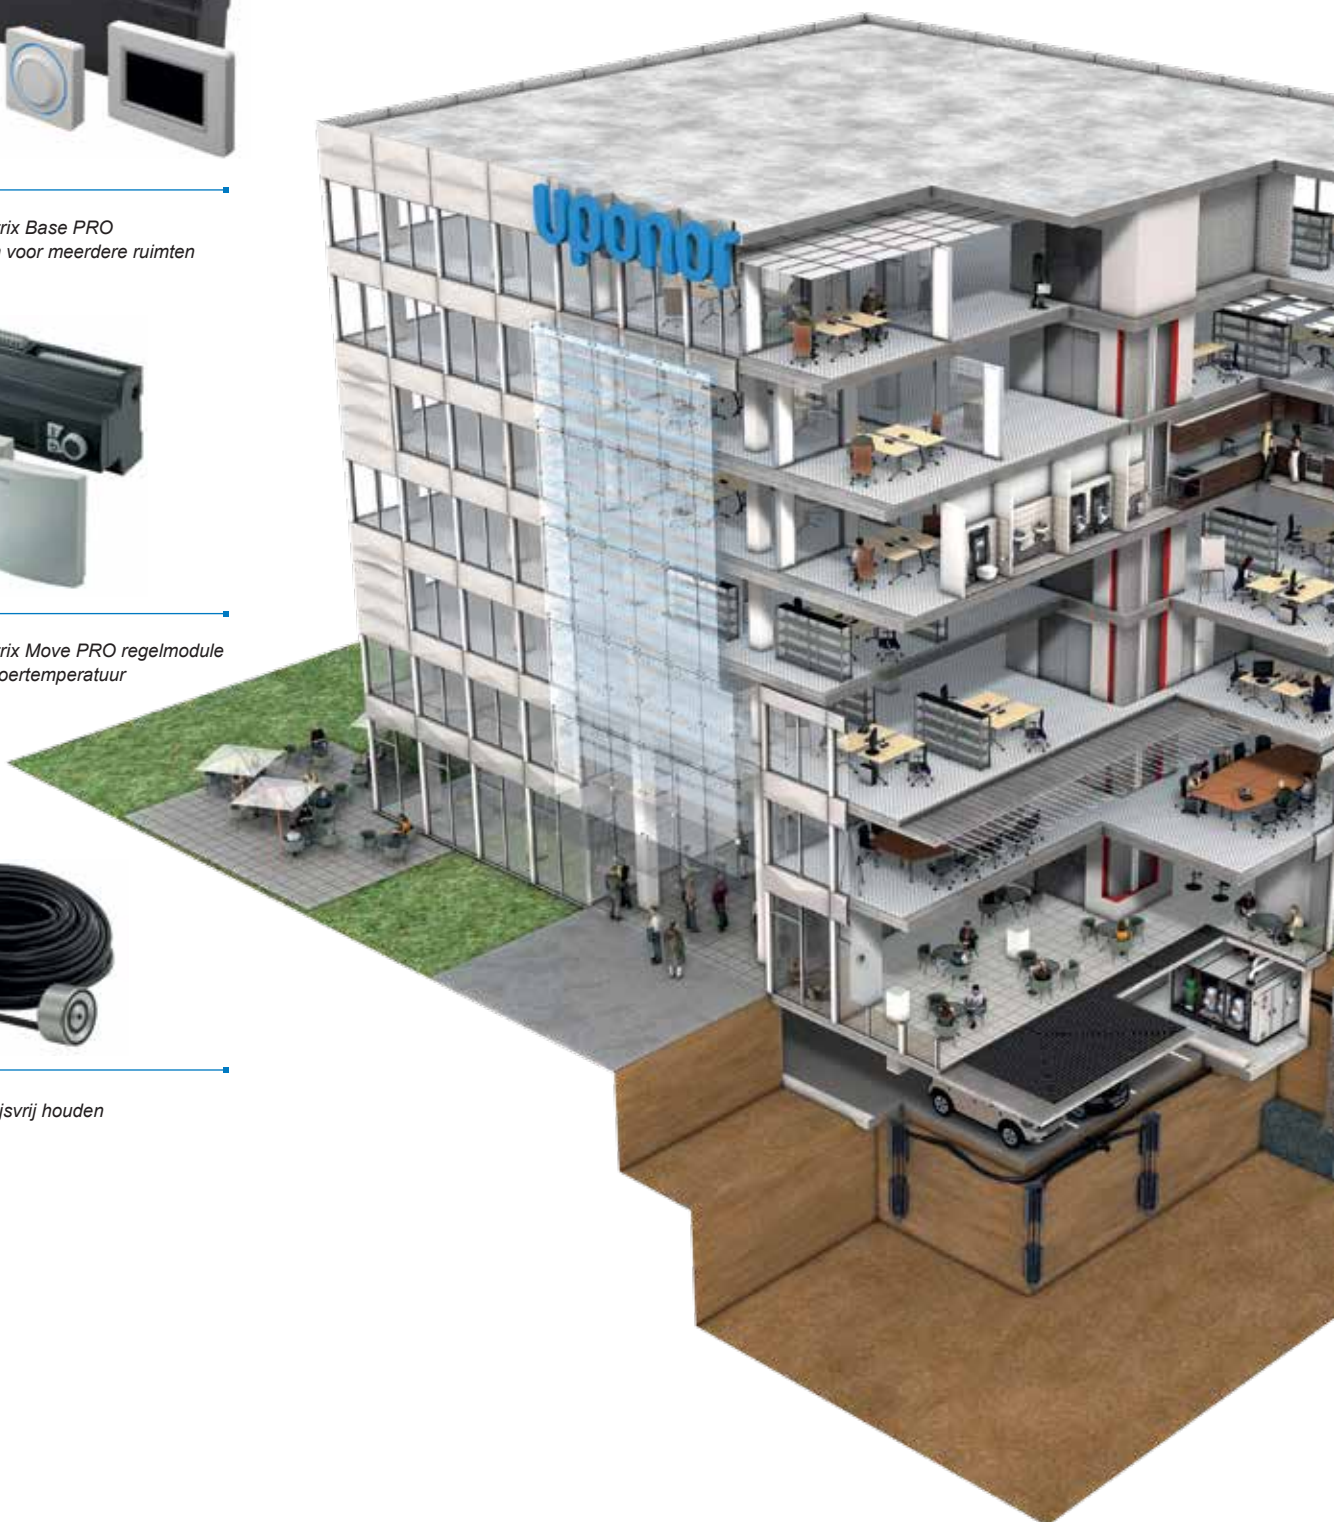

Het toppunt van efficiency: één systeem voor maximaal 192 ruimten

Eenvoudig te installeren, in te stellen en te bedienen.
Eén systeem voorziet in al uw behoeften.