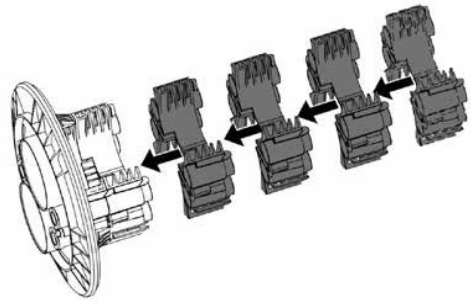

Artikel-Nr.:15228101

1 a: < 500mm, b: 199-204mm

2

3

4

5

6

Artikel-Nr.:15228101

<p>7</p> 	
<p>8</p> 	<p>9</p> 
<p>10 Ø22, 28, 35, 42mm</p> 	<p>11</p> 
<p>12</p> 	<p>13 H₂O</p> 

14

15

16

17

18

19

20