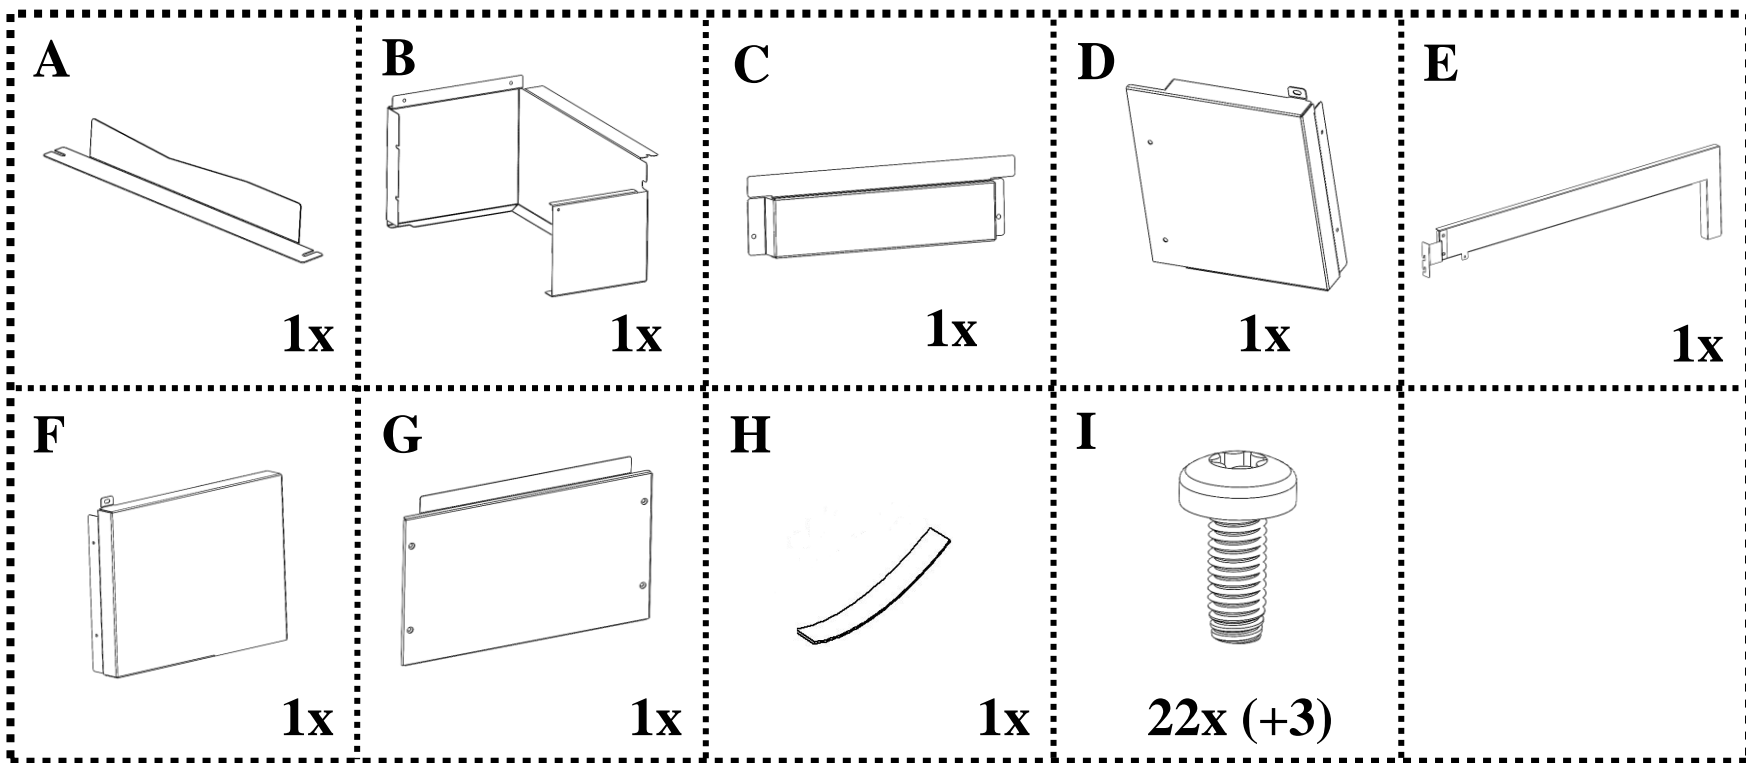

Artikel-Nr.: 152239 (Teilverblendung Bodenkonsole)

TX 25