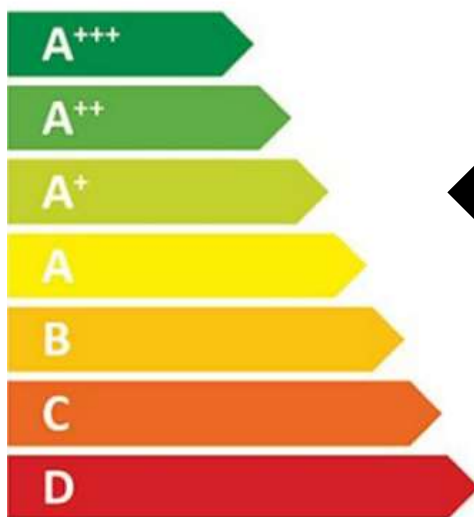

ENERG
енергия · ενεργεια

Y IJA
IE IA

**alpha
innotec**

Union 10 P2

55 °C

35 °C

A+   **A+**

- dB

76 dB

■	56	57	kW
■	38	48	kW
■	51	53	kW